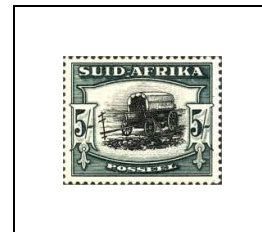

SUID-AFRIKA
Chars à bœufs